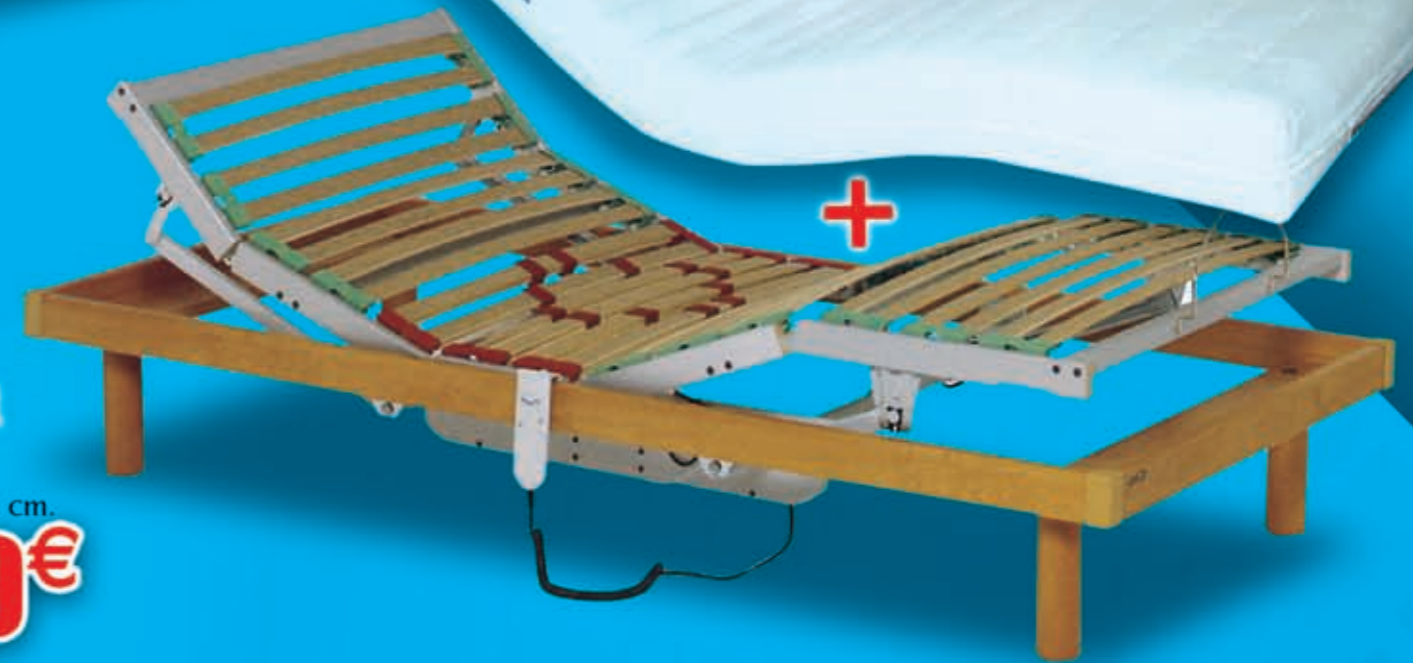

-1005-

Láminas de madera contrachapada.
Barandilla y escalera incluidas.
Tubo redondo de 50 mm.
Pintura color plata metalizada.

Colchón Selecto

90 x 190 cm.

175€

135 x 190 cm.

239€

-1006-

Muelle bicónico
Capa de Pur-Soft
Tela Stretch
Firme y adaptable

Base Tapizada

90 x 190 cm.

75€

135 x 190 cm.

89€

Máxima resistencia
Patas no incluidas

7 en tecnología
I + D + D
Investigación
+ Desarrollo
+ Descanso
del descanso